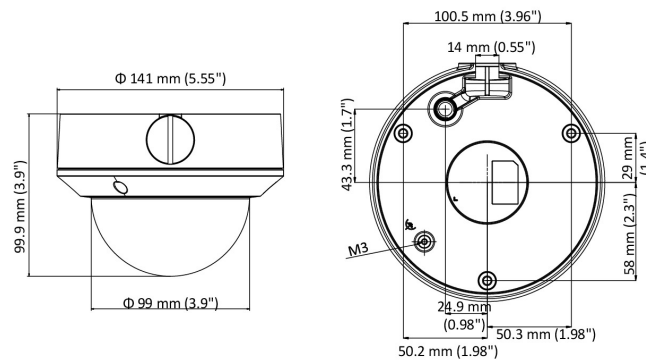

## ESPECIFICAÇÕES

Modelo	LX-IP-D4AIRVZ
<b>Câmara</b>	
Sensor de imagem	Scan progressivo CMOS 1/3"
Iluminação mínima	Cor:0.01 Lux @(F1.2, AGC ON) 0.01 8Lux@ (F 1.6 , AGC
Velocidade do obturador	1/3 s a 1/100, 000 s
Obturador lento	Sim
Auto-Iris	Não
Dia e Noite	Filtro de corte IV
Redução do Ruído Digital	3D DNR
WDR	120 dB
Ajuste de ângulo	Panorâmica: 0° a 355°, inclinação: 0° a 70°, rotação 0° to 360°
<b>Lente</b>	
Comprimento focal	2.8 mm a 12 mm
Abertura	F1.6
Focagem	-I: Manual -IZ: Auto
FOV	Campo de visão Horizontal: 98° a 28° Campo de visão Vertical: 51° a 16° Campo de visão Diagonal: 115° to 32°
Montagem de lente	Ø14
<b>IV</b>	
Alcance IV	Até 30m
Comprimento de onda	850 nm
<b>Compressão standard</b>	
Compressão de vídeo	Main stream: H.265/H.264 Sub stream: H.265/H.264/MJPEG
Tipo H.264	Perfil principal/Alto perfil/Linha de base
H.264+	Suporta Main stream
Tipo H.265	Perfil principal
H.265+	Suporta Main stream
Video Bit Rate	32 Kbps a 8 Mbps
<b>Conjunto de recursos inteligentes</b>	
Região de interesse	1 região fixa para main stream e sub-stream
<b>Imagem</b>	
Resolução máxima	2560 × 1440
Main Stream Max. Frame Rate	50Hz: 20 fps ( 2560 × 1440 ), 25 fps ( 2304 × 1296 , 1920 × 1080, 1280 × 720) 60Hz: 20fps (2560 × 1440 ), 30 fps ( 2304 × 1296 , 1920 × 1080, 1280 × 720)
Sub-stream Max. Frame Rate	50Hz: 25 fps ( 640 × 480 , 640 × 360, 320 × 240) 60Hz: 30fps ( 640 × 480 , 640 × 360, 320 × 240)

## DIMENSÕES